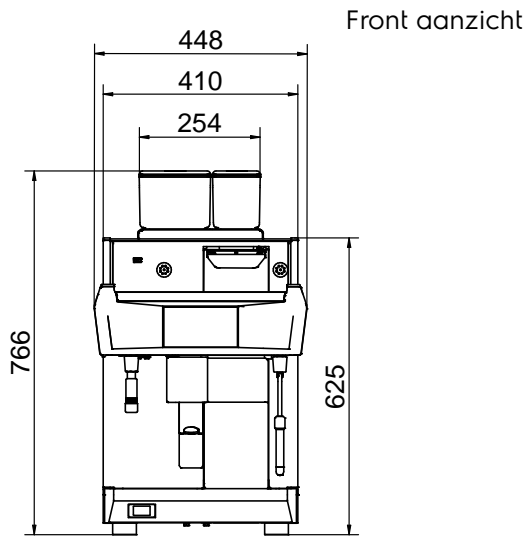

Elektra

Voltage

602558
(TANGOACEISELFLC) 400 V/3N ph/50 Hz

Elektrisch max. vermogen 5.2 kW

Stekker type Kabel zonder stekker

Water

Water aansluiting 3/8"

Water temperatuur (min-max) 5 - 60 °C

Water afvoer 3/4"

Algemene gegevens

Externe afmetingen, lengte 448 mm

Externe afmetingen, breedte 627 mm

Externe afmetingen, hoogte 846 mm

Gewicht, netto 103 kg

Duurzaamheid

Amperage 7.5 Amps

Optionele accessoires

- MELKKOELKAST 8 lt, met 4 lt melkcontainer, plaatsing naast de espresso machine met steamair of cappuccinatore LC PNC 871014 ☐
- MELKKOELKAST 8 lt, met 4 lt melkcontainer, digitaal display, plaatsing naast de espresso machine met steamair of cappuccinatore LC PNC 871015 ☐
- HOTEL/ONTBIJT SERVICE SET, tango PNC 871022 ☐
- AFVOER AANSLUITING voor gebruikte koffie, Tango PNC 871023 ☐