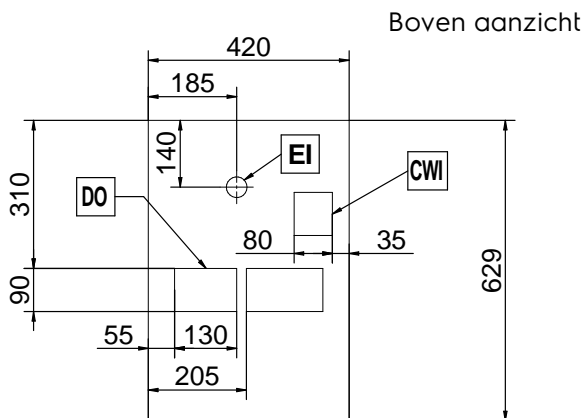

Elektra

Voltage

602558
(TANGOACEISELFLC) 400 V/3N ph/50 Hz

Elektrisch max. vermogen 5.2 kW

Stekker type Kabel zonder stekker

Water

Water aansluiting 3/8"

Water temperatuur (min-max) 5 - 60 °C

Water afvoer 3/4"

Algemene gegevens

Externe afmetingen, lengte 448 mm

Externe afmetingen, breedte 627 mm

Externe afmetingen, hoogte 846 mm

Gewicht, netto 103 kg

Duurzaamheid

Amperage 7.5 Amps

Optionele accessoires

- MELKKOELKAST 8 lt, met 4 lt melkcontainer, plaatsing naast de espresso machine met steamair of cappuccinatore LC PNC 871014 ☐
- MELKKOELKAST 8 lt, met 4 lt melkcontainer, digitaal display, plaatsing naast de espresso machine met steamair of cappuccinatore LC PNC 871015 ☐
- HOTEL/ONTBIJT SERVICE SET, tango PNC 871022 ☐
- AFVOER AANSLUITING voor gebruikte koffie, Tango PNC 871023 ☐