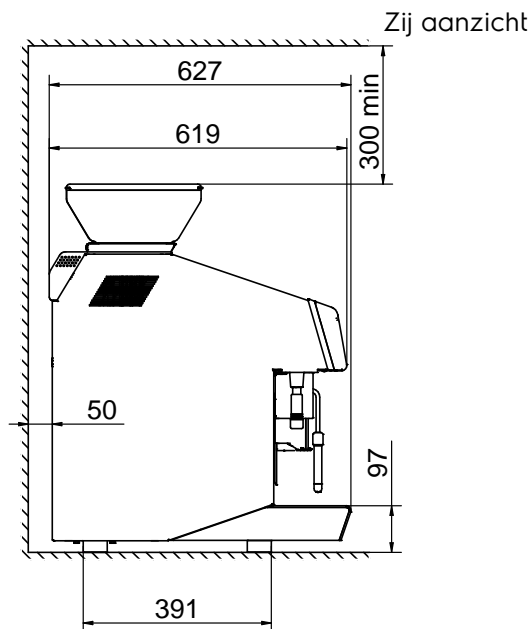

Elektra

Voltage

602558
(TANGOACEISELFLC) 400 V/3N ph/50 Hz

Elektrisch max. vermogen 5.2 kW

Stekker type Kabel zonder stekker

Water

Water aansluiting 3/8"

Water temperatuur (min-max) 5 - 60 °C

Water afvoer 3/4"

Algemene gegevens

Externe afmetingen, lengte 448 mm

Externe afmetingen, breedte 627 mm

Externe afmetingen, hoogte 846 mm

Gewicht, netto 103 kg

Duurzaamheid

Amperage 7.5 Amps

Optionele accessoires

- MELKKOELKAST 8 lt, met 4 lt melkcontainer, plaatsing naast de espresso machine met steamair of cappuccinatore LC PNC 871014 ☐
- MELKKOELKAST 8 lt, met 4 lt melkcontainer, digitaal display, plaatsing naast de espresso machine met steamair of cappuccinatore LC PNC 871015 ☐
- HOTEL/ONTBIJT SERVICE SET, tango PNC 871022 ☐
- AFVOER AANSLUITING voor gebruikte koffie, Tango PNC 871023 ☐